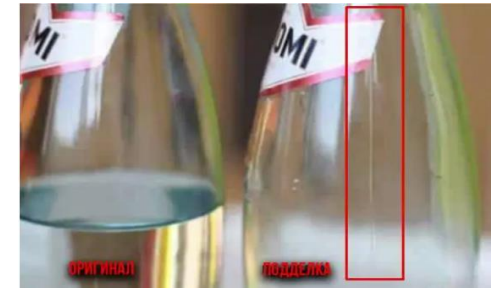

Все просто:

ОСНОВНЫЕ ПРИЗНАКИ НЕЛЕГАЛЬНЫХ СИГАРЕТ

На нижней поверхности пачки не указаны:

- **Data Matrix код***
 - Цена (МРЦ)
 - Дата производства

- Подозрительно низкая цена < 85 рублей
- Предупредительная надпись на иностранном языке или отсутствует
- На пачке отсутствует акцизная марка Российской Федерации **или поддельная акцизная марка**

* Для сигарет, произведенных после 01.07.2019 года

Визуальный отличительный элемент

Светящиеся маркеры

Легальная акцизная марка

Поддельная акцизная марка

Очень просто:

Как отличить подделку ██████████ в стеклянной бутылке

- 3.1. По бутылке
- 3.2. По крышке
- 3.3. Выпуклые точки внизу тары
- 3.4. Этикетка
- 3.5. Шовные соединения
- 3.6. Фигура оленя на бутылке

Как отличить оригинал ██████████ в пластиковой бутылке

- 4.1. По крышке
- 4.2. По этикетке
- 4.3. Форма, качество тары
- 4.4. На вкус